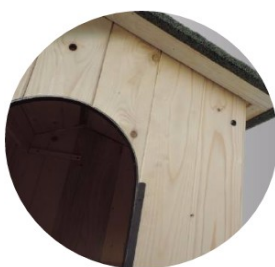

*Margot, è la cuccia con il tetto spiovente a doppia anta. La classica forma a "casetta" ne contraddistingue l'estetica. Le cerniere zincate permettono l'apertura del tetto a portafoglio (fig 1) e il listone a incasso ne consente l'inserimento alla struttura senza alcun ausilio di viti o bulloni.(fig 2)*

**Margot**

fig 1

fig 2

**“I PARTICOLARI CHE FANNO LA DIFFERENZA”**

**Pedana indipendente estraibile con maniglia**

**Bordura antimorso in ferro zincato**

**Gancio a scatto in ferro nichelato**

**Piedone avvitabile a mano su staffa con bussola**

**Griglia d'aerazione con retina anti insetto**

**Interamente costruita con legno massello spessore 2 cm**

Misura	Misure interne			Misura Ingombro			Ingresso	
	Altez	Larg	Prof	Altez	Larg	Prof	Altez	Larg
S	50	43	53	58	53	66	29	19
M	70	59	84	78	75	102	43	28
L	85	70	94	95	90	116	55	30
XL	100	80	110	110	104	136	64	38