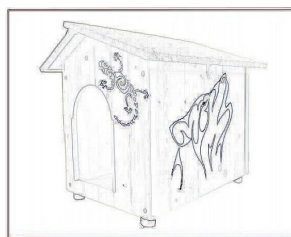

*Margot, è la cuccia con il tetto spiovente a doppia anta. La classica forma a "casetta" ne contraddistingue l'estetica. Le cerniere zincate permettono l'apertura del tetto a portafoglio (fig 1) e il listone a incasso ne consente l'inserimento alla struttura senza alcun ausilio di viti o bulloni.(fig 2)*

**Margot**

fig 1

fig 2

**“I PARTICOLARI CHE FANNO LA DIFFERENZA”**

**Pedana indipendente estraibile con maniglia**

**Bordura antimorso in ferro zincato**

**Gancio a scatto in ferro nichelato**

**Piedone avvitabile a mano su staffa con bussola**

**Griglia d'aerazione con retina anti insetto**

**Interamente costruita con legno massello spessore 2 cm**

Misura	Misure interne			Misura Ingombro			Ingresso	
	Altez	Larg	Prof	Altez	Larg	Prof	Altez	Larg
S	50	43	53	58	53	66	29	19
M	70	59	84	78	75	102	43	28
L	85	70	94	95	90	116	55	30
XL	100	80	110	110	104	136	64	38