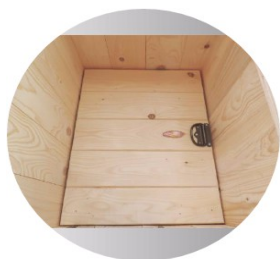

*Margot, è la cuccia con il tetto spiovente a doppia anta. La classica forma a "casetta" ne contraddistingue l'estetica. Le cerniere zincate permettono l'apertura del tetto a portafoglio (fig 1) e il listone a incasso ne consente l'inserimento alla struttura senza alcun ausilio di viti o bulloni.(fig 2)*

**Margot**

fig 1

fig 2

**“I PARTICOLARI CHE FANNO LA DIFFERENZA”**

**Pedana indipendente estraibile con maniglia**

**Bordura antimorso in ferro zincato**

**Gancio a scatto in ferro nichelato**

**Piedone avvitabile a mano su staffa con bussola**

**Griglia d'aerazione con retina anti insetto**

**Interamente costruita con legno massello spessore 2 cm**

Misura	Misure interne			Misura Ingombro			Ingresso	
	Altez	Larg	Prof	Altez	Larg	Prof	Altez	Larg
S	50	43	53	58	53	66	29	19
M	70	59	84	78	75	102	43	28
L	85	70	94	95	90	116	55	30
XL	100	80	110	110	104	136	64	38