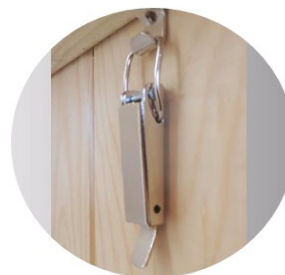

*Margot, è la cuccia con il tetto spiovente a doppia anta. La classica forma a "casetta" ne contraddistingue l'estetica. Le cerniere zincate permettono l'apertura del tetto a portafoglio (fig 1) e il listone a incasso ne consente l'inserimento alla struttura senza alcun ausilio di viti o bulloni.(fig 2)*

**Margot**

fig 1

fig 2

**“I PARTICOLARI CHE FANNO LA DIFFERENZA”**

**Pedana indipendente estraibile con maniglia**

**Bordura antimorso in ferro zincato**

**Gancio a scatto in ferro nichelato**

**Piedone avvitabile a mano su staffa con bussola**

**Griglia d'aerazione con retina anti insetto**

**Interamente costruita con legno massello spessore 2 cm**

Misura	Misure interne			Misura Ingombro			Ingresso	
	Altez	Larg	Prof	Altez	Larg	Prof	Altez	Larg
S	50	43	53	58	53	66	29	19
M	70	59	84	78	75	102	43	28
L	85	70	94	95	90	116	55	30
XL	100	80	110	110	104	136	64	38