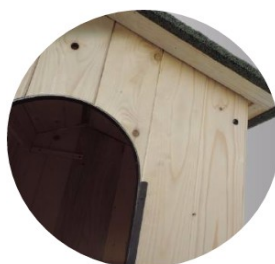

Mia, è la cuccia con il tetto spiovente antero-posteriore. La sua struttura è stata concepita in modo diverso infatti, rispetto agli altri due modelli, il pannello frontale è più largo, e quello laterale, meno profondo. In questo modo, l'ingresso della cuccia sarà più distante dallo spazio interno occupato dal cane, fondamentale per una minore esposizione nel caso in cui la cuccia sia collocata in una zona ventosa o distante da altre fonti di riparo.

Mia

(fig 1)

“ I PARTICOLARI CHE FANNO LA DIFFERENZA ”

Pedana indipendente estraibile con maniglia

Bordura antimorso in ferro zincato

Gancio a scatto in ferro nichelato

Piedone avvitabile a mano su staffa con bussola

Griglia d'aerazione con retina anti insetto

Interamente costruita con legno massello spessore 2cm

Misura	Misure interne			Misura ingombro			Ingresso	
	Altez	Larg	Profond	Altez	Larg	Profond	Altez	Larg
S	50	54	42	58	64	55	29	19
M	70	85	58	78	101	74	43	28
L	85	96	68	95	116	90	55	30
XL	100	112	79	110	136	105	64	38