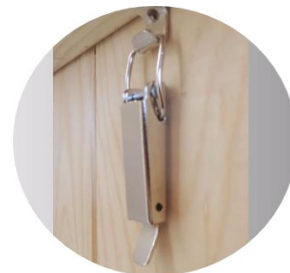

Mia, è la cuccia con il tetto spiovente antero-posteriore. La sua struttura è stata concepita in modo diverso infatti, rispetto agli altri due modelli, il pannello frontale è più largo, e quello laterale, meno profondo. In questo modo, l'ingresso della cuccia sarà più distante dallo spazio interno occupato dal cane, fondamentale per una minore esposizione nel caso in cui la cuccia sia collocata in una zona ventosa o distante da altre fonti di riparo.

Mia

(fig 1)

“ I PARTICOLARI CHE FANNO LA DIFFERENZA ”

Pedana indipendente estraibile con maniglia

Bordura antimorso in ferro zincato

Gancio a scatto in ferro nichelato

Piedone avvitabile a mano su staffa con bussola

Griglia d'aerazione con retina anti insetto

Interamente costruita con legno massello spessore 2cm

Misura	Misure interne			Misura ingombro			Ingresso	
	Altez	Larg	Profond	Altez	Larg	Profond	Altez	Larg
S	50	54	42	58	64	55	29	19
M	70	85	58	78	101	74	43	28
L	85	96	68	95	116	90	55	30
XL	100	112	79	110	136	105	64	38