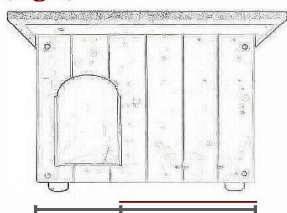

(fig 1)

“ I PARTICOLARI CHE FANNO LA DIFFERENZA ”

Pedana indipendente estraibile con maniglia